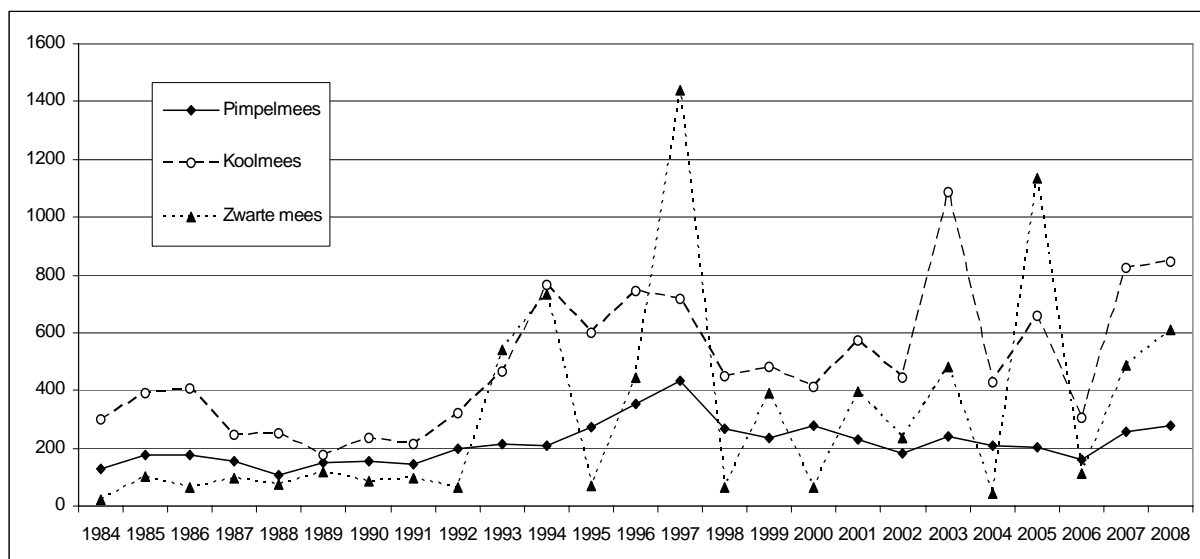

Pimpelmees

Zwarte mees

Koolmees