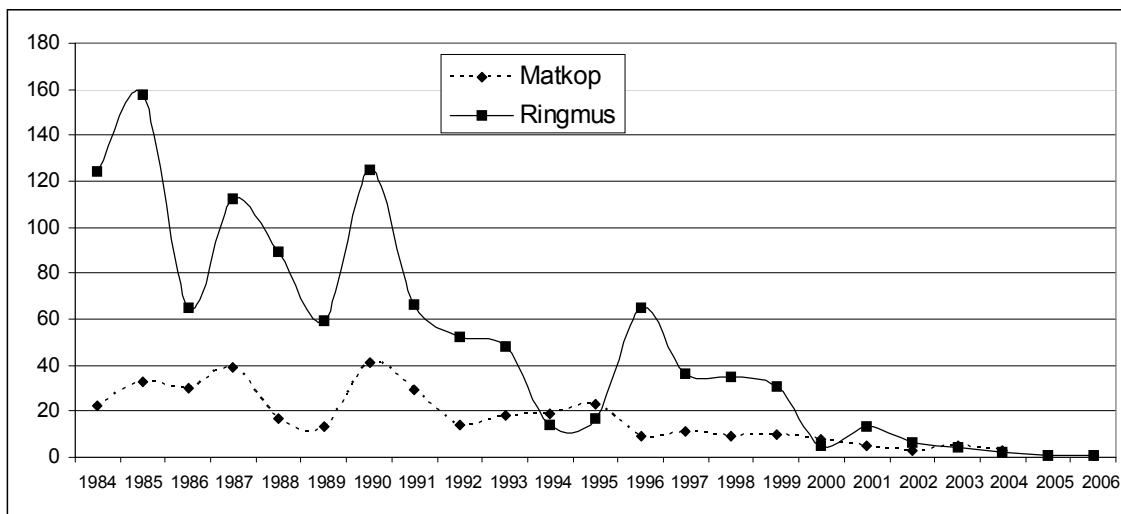

Ringwerk in Tessenderlo 2006

Eugeen Govaerts

Sinds Leon in 1984, 23 jaar geleden, in Tessenderlo, begon met het ringen van vogels zijn, er 91657 vogels (89 soorten) door hem van de nodige kenmerken voorzien. In 2006 waren er 3267, verdeeld over 39 soorten, die in de Schotersche bossen een kleine tussenhalte hielden om zich te laten voorzien van een ring.

In Looi was de Zwartkop met 1115 exemplaren alweer 'de vogel van het jaar'.

Bij de hervangsten, dit zijn vogels die binnen de twee weken zich nog eens laten controleren op dezelfde plaats, werden 332 vogels geteld, verdeeld over 20 soorten. Van de 111 Zwarte Mezen waren er 76 die zich terug lieten vangen. Ook Koolmees (62 ex.) en Groenling (45 ex.) bleven een tijdje in de buurt van Leon foerageren.

Er moet nog één titel uitgereikt worden, 'De trekker van het jaar'. Deze titel gaat dit jaar naar een Sijs, die zich na geringd te zijn in Zweden, op 1055 km van Tessenderlo, na twee jaar, vier maanden en 2 dagen zich terug liet controleren door Leon. Zilver in deze discipline gaat naar een Merel die er vier maanden en negentien dagen overgedaan heeft om van Tessenderlo naar Zweden te vliegen en dit over een afstand van 792 km.

Na een topjaar is de kans groot dat er een terugval valt te noteren, dit is niet anders bij de Zwartkop. Die met zijn 1115 geringde vogels in 2006 nog altijd de meest geringde vogel is in Tessenderlo. De Tuinfluiter werd 82 maal uit de netten gehaald tegenover 43 maal in 2005.