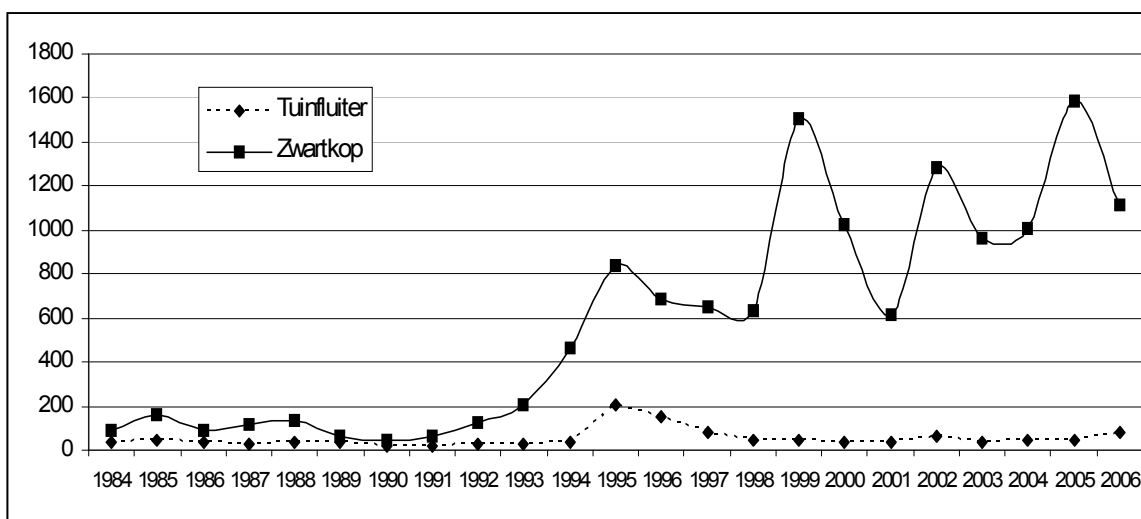

In Looi was de Zwartkop met 1115 exemplaren alweer 'de vogel van het jaar'.

Bij de hervangsten, dit zijn vogels die binnen de twee weken zich nog eens laten controleren op dezelfde plaats, werden 332 vogels geteld, verdeeld over 20 soorten. Van de 111 Zwarte Mezen waren er 76 die zich terug lieten vangen. Ook Koolmees (62 ex.) en Groenling (45 ex.) bleven een tijdje in de buurt van Leon foerageren.

Er moet nog één titel uitgereikt worden, 'De trekker van het jaar'. Deze titel gaat dit jaar naar een Sijs, die zich na geringd te zijn in Zweden, op 1055 km van Tessenderlo, na twee jaar, vier maanden en 2 dagen zich terug liet controleren door Leon. Zilver in deze discipline gaat naar een Merel die er vier maanden en negentien dagen overgedaan heeft om van Tessenderlo naar Zweden te vliegen en dit over een afstand van 792 km.

De Matkop en de Ringmus werden verleden jaar éénmaal uit de netten gehaald.

Na een dieptepunt in 2005 (116 ex.) werden er in 2006 terug 505 Sijsjes geringd.
De Keep kende in 2006 een kleine opgang naar 63 geringde exemplaren.

Na een topjaar is de kans groot dat er een terugval valt te noteren, dit is niet anders bij de Zwartkop. Die met zijn 1115 geringde vogels in 2006 nog altijd de meest geringde vogel is in Tessenderlo. De Tuinfluiter werd 82 maal uit de netten gehaald tegenover 43 maal in 2005.