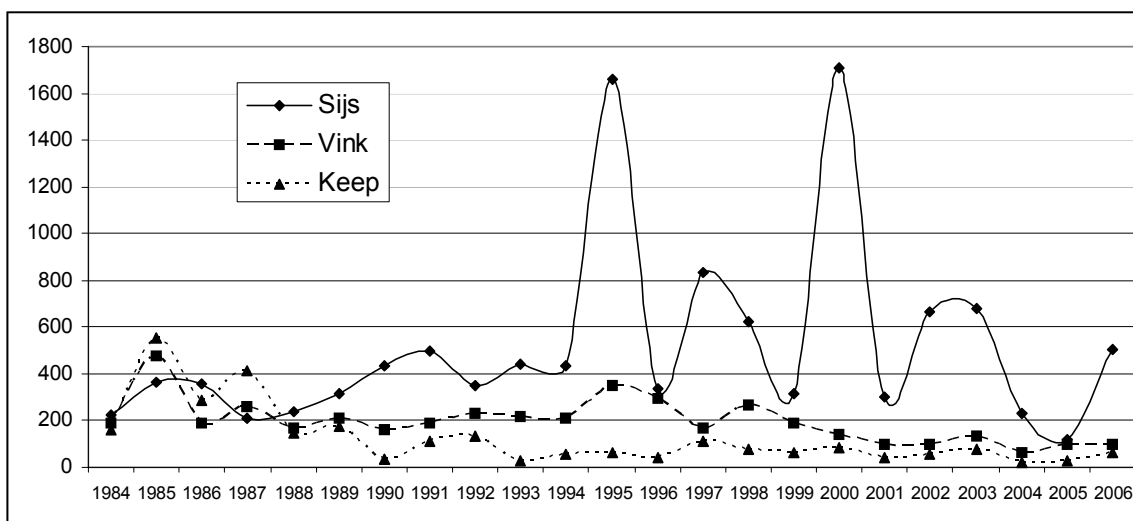

Na een dieptepunt in 2005 (116 ex.) werden er in 2006 terug 505 Sijsjes geringd.
De Keep kende in 2006 een kleine opgang naar 63 geringde exemplaren.